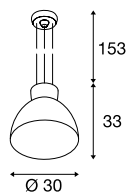

165100 183

165221 183

PARA DOME
PD, E27

SOCKET
INSIDE

- Lampenkap met brede opening

Productspecificaties

230 V ~ 50 Hz
Materiaal: aluminium/polycarbonaat (PC)

1,4

150

PARA MULTI
PD, DLMI

LED
INSIDE

Productspecificaties

220-240 V ~ 50/60 Hz
Systeemvermogen: 18 W
Materiaal: staal/acryl

3,6

300

25000

90°

Maattekening

Maattekening

Lichtbronadvies

Led E27 15 W 350°
2700 K 1300 lm
15 kWh / 1000 h
Art. nr. 1003097 | 95,00 EUR

Led E27 14,5 W 200°
2700 K 1521 lm
15 kWh / 1000 h
Art. nr. 560422 | 33,00 EUR

Lichtbronspecificaties