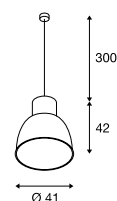

165100 183

165221 183

PARA DOME
PD, E27

SOCKET
INSIDE

- Lampenkap met brede opening

Productspecificaties

230 V ~ 50 Hz
Materiaal: aluminium/polycarbonaat (PC)

1,4

90°

Maattekening

Maattekening

Lichtbronadvies

Led E27 15 W 350°
2700 K 1300 lm
15 kWh / 1000 h
Art. nr. 1003097 | 95,00 EUR

Led E27 14,5 W 200°
2700 K 1521 lm
15 kWh / 1000 h
Art. nr. 560422 | 33,00 EUR

Lichtbronspecificaties